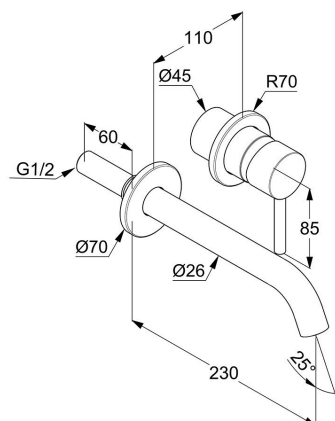

KLUDI BOZZ

jednouchwytowa bateria umywalkowa DN 15

Nr artykułu:

38 245 05 76

Powierzchnia:

O5 chrom

Opis produktu:

ścienna bateria umywalkowa
zestaw elementów natynkowych
uchwyt prosty
przepływ wody 5 l/min przy ciśnieniu 3 bar
perlator s-pointer Eco PCA M 24 x 1
rozety o średnicy 70 mm
wysięg wylewki 230 mm
do elementu podtynkowego 38 243

Produkt uzupełniający:

element podtynkowy DN 15
38 243
do ściennej baterii umywalkowej

ZDJĘCIE PRODUKTU

RYСУNEK Z WYMIARAMI

DIAGRAM PRZEPIYWU